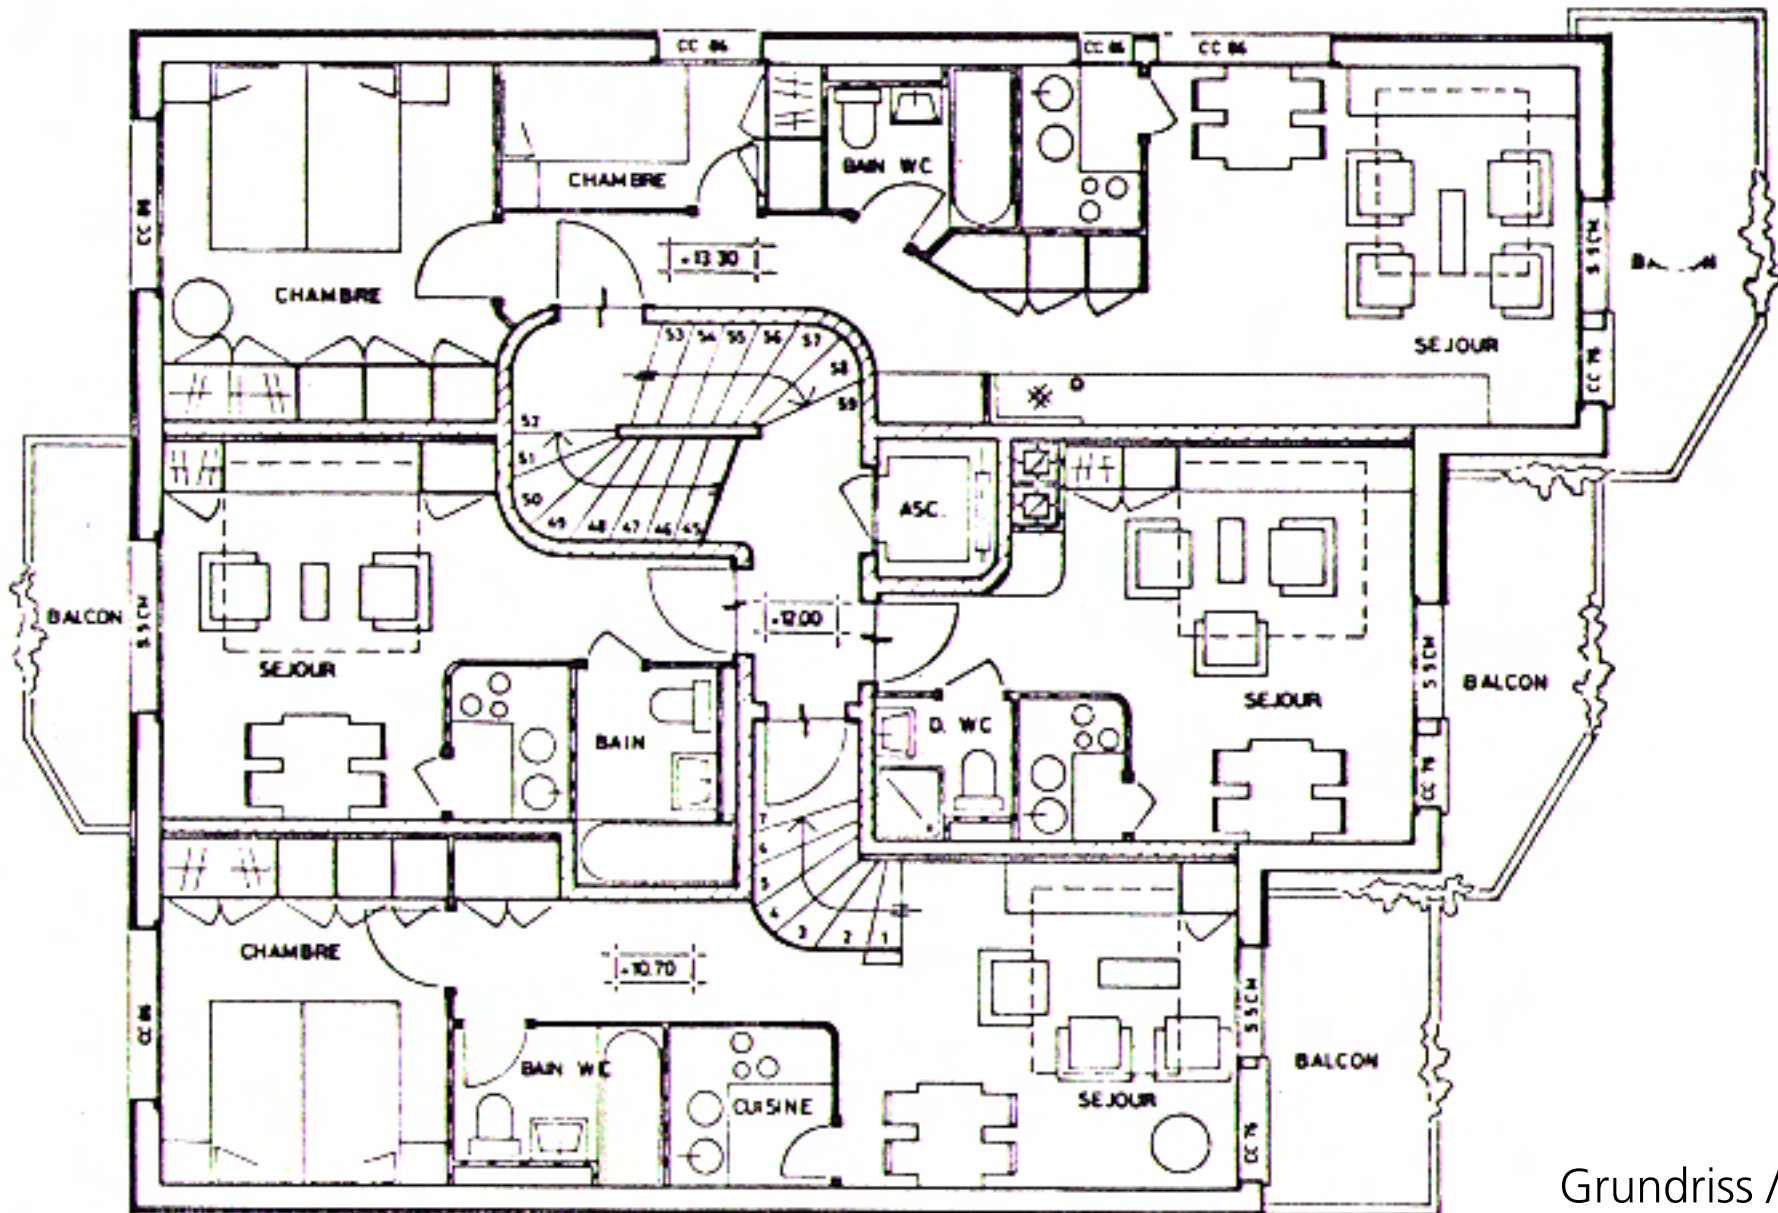

Malteserhaus Zermatt

Flecksteinweg 26

3920 Zermatt

Grundriss / Plan